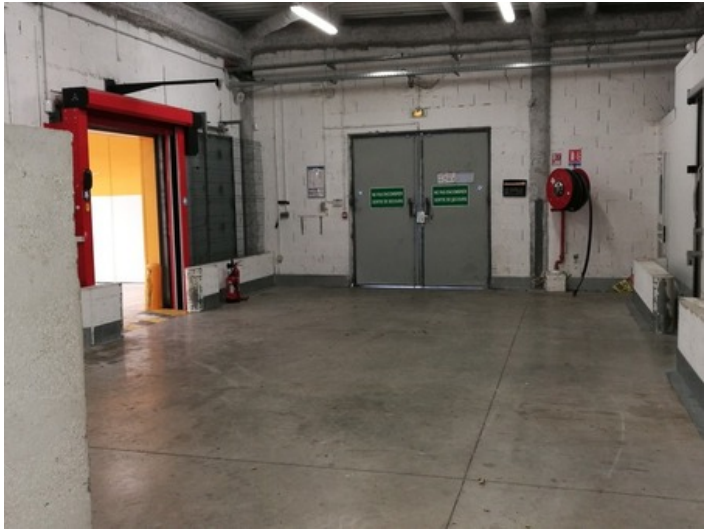

Local - 1180 m²
PEYRUIS

699 000 €*

* Les honoraires d'agence seront intégralement à la charge du vendeur

DESCRIPTION DU BIEN

PEYRUIS, à vendre supermarché d'une superficie marchande de 1180 m² sur 5000 m² de terrain avec parking 70 places et quai de déchargement, chambres froide, salle de repos, vestiaires, bureaux. Ce magasin est très bien situé, dans une zone artisanale en pleine expansion, proche de l'autoroute A51.

LE BIEN EN DETAIL

Référence : 26
Ville : PEYRUIS
Transaction : Vente
Type de bien : Local
Prix honoraires : 699 000 €
Surface : 1180 m²

DIAGNOSTICS DPE - GES

LE BIEN EN PHOTOS

Quartier les Aires
04700 - PUIMICHEL
Tél. 06 41 31 59 97