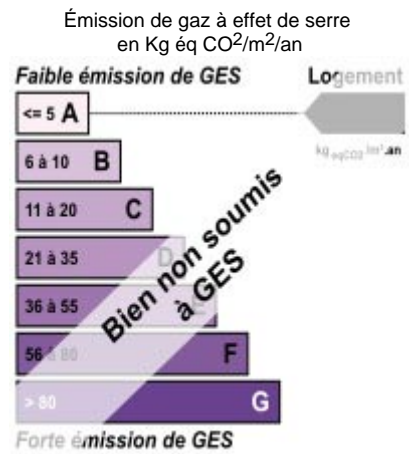

Local - 1180 m²
PEYRUIS

699 000 €*

* Les honoraires d'agence seront intégralement à la charge du vendeur

DESCRIPTION DU BIEN

PEYRUIS, à vendre supermarché d'une superficie marchande de 1180 m² sur 5000 m² de terrain avec parking 70 places et quai de déchargement, chambres froide, salle de repos, vestiaires, bureaux. Ce magasin est très bien situé, dans une zone artisanale en pleine expansion, proche de l'autoroute A51.

LE BIEN EN DETAIL

Référence : 26
Ville : PEYRUIS
Transaction : Vente
Type de bien : Local
Prix honoraires : 699 000 €
Surface : 1180 m²

DIAGNOSTICS DPE - GES

LE BIEN EN PHOTOS

Quartier les Aires
04700 - PUIMICHEL
Tél. 06 41 31 59 97