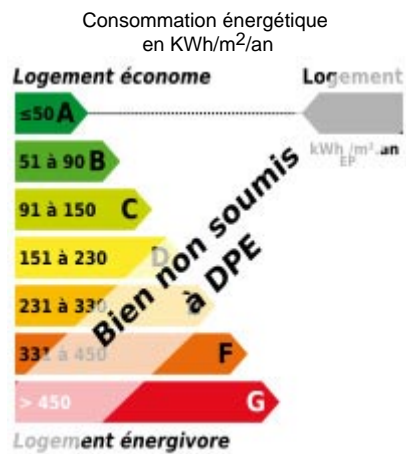

Local - 1180 m²
PEYRUIS

699 000 €*

* Les honoraires d'agence seront intégralement à la charge du vendeur

DESCRIPTION DU BIEN

PEYRUIS, à vendre supermarché d'une superficie marchande de 1180 m² sur 5000 m² de terrain avec parking 70 places et quai de déchargement, chambres froide, salle de repos, vestiaires, bureaux. Ce magasin est très bien situé, dans une zone artisanale en pleine expansion, proche de l'autoroute A51.

LE BIEN EN DETAIL

Référence : 26
Ville : PEYRUIS
Transaction : Vente
Type de bien : Local
Prix honoraires : 699 000 €
Surface : 1180 m²

DIAGNOSTICS DPE - GES

LE BIEN EN PHOTOS

Quartier les Aires
04700 - PUIMICHEL
Tél. 06 41 31 59 97